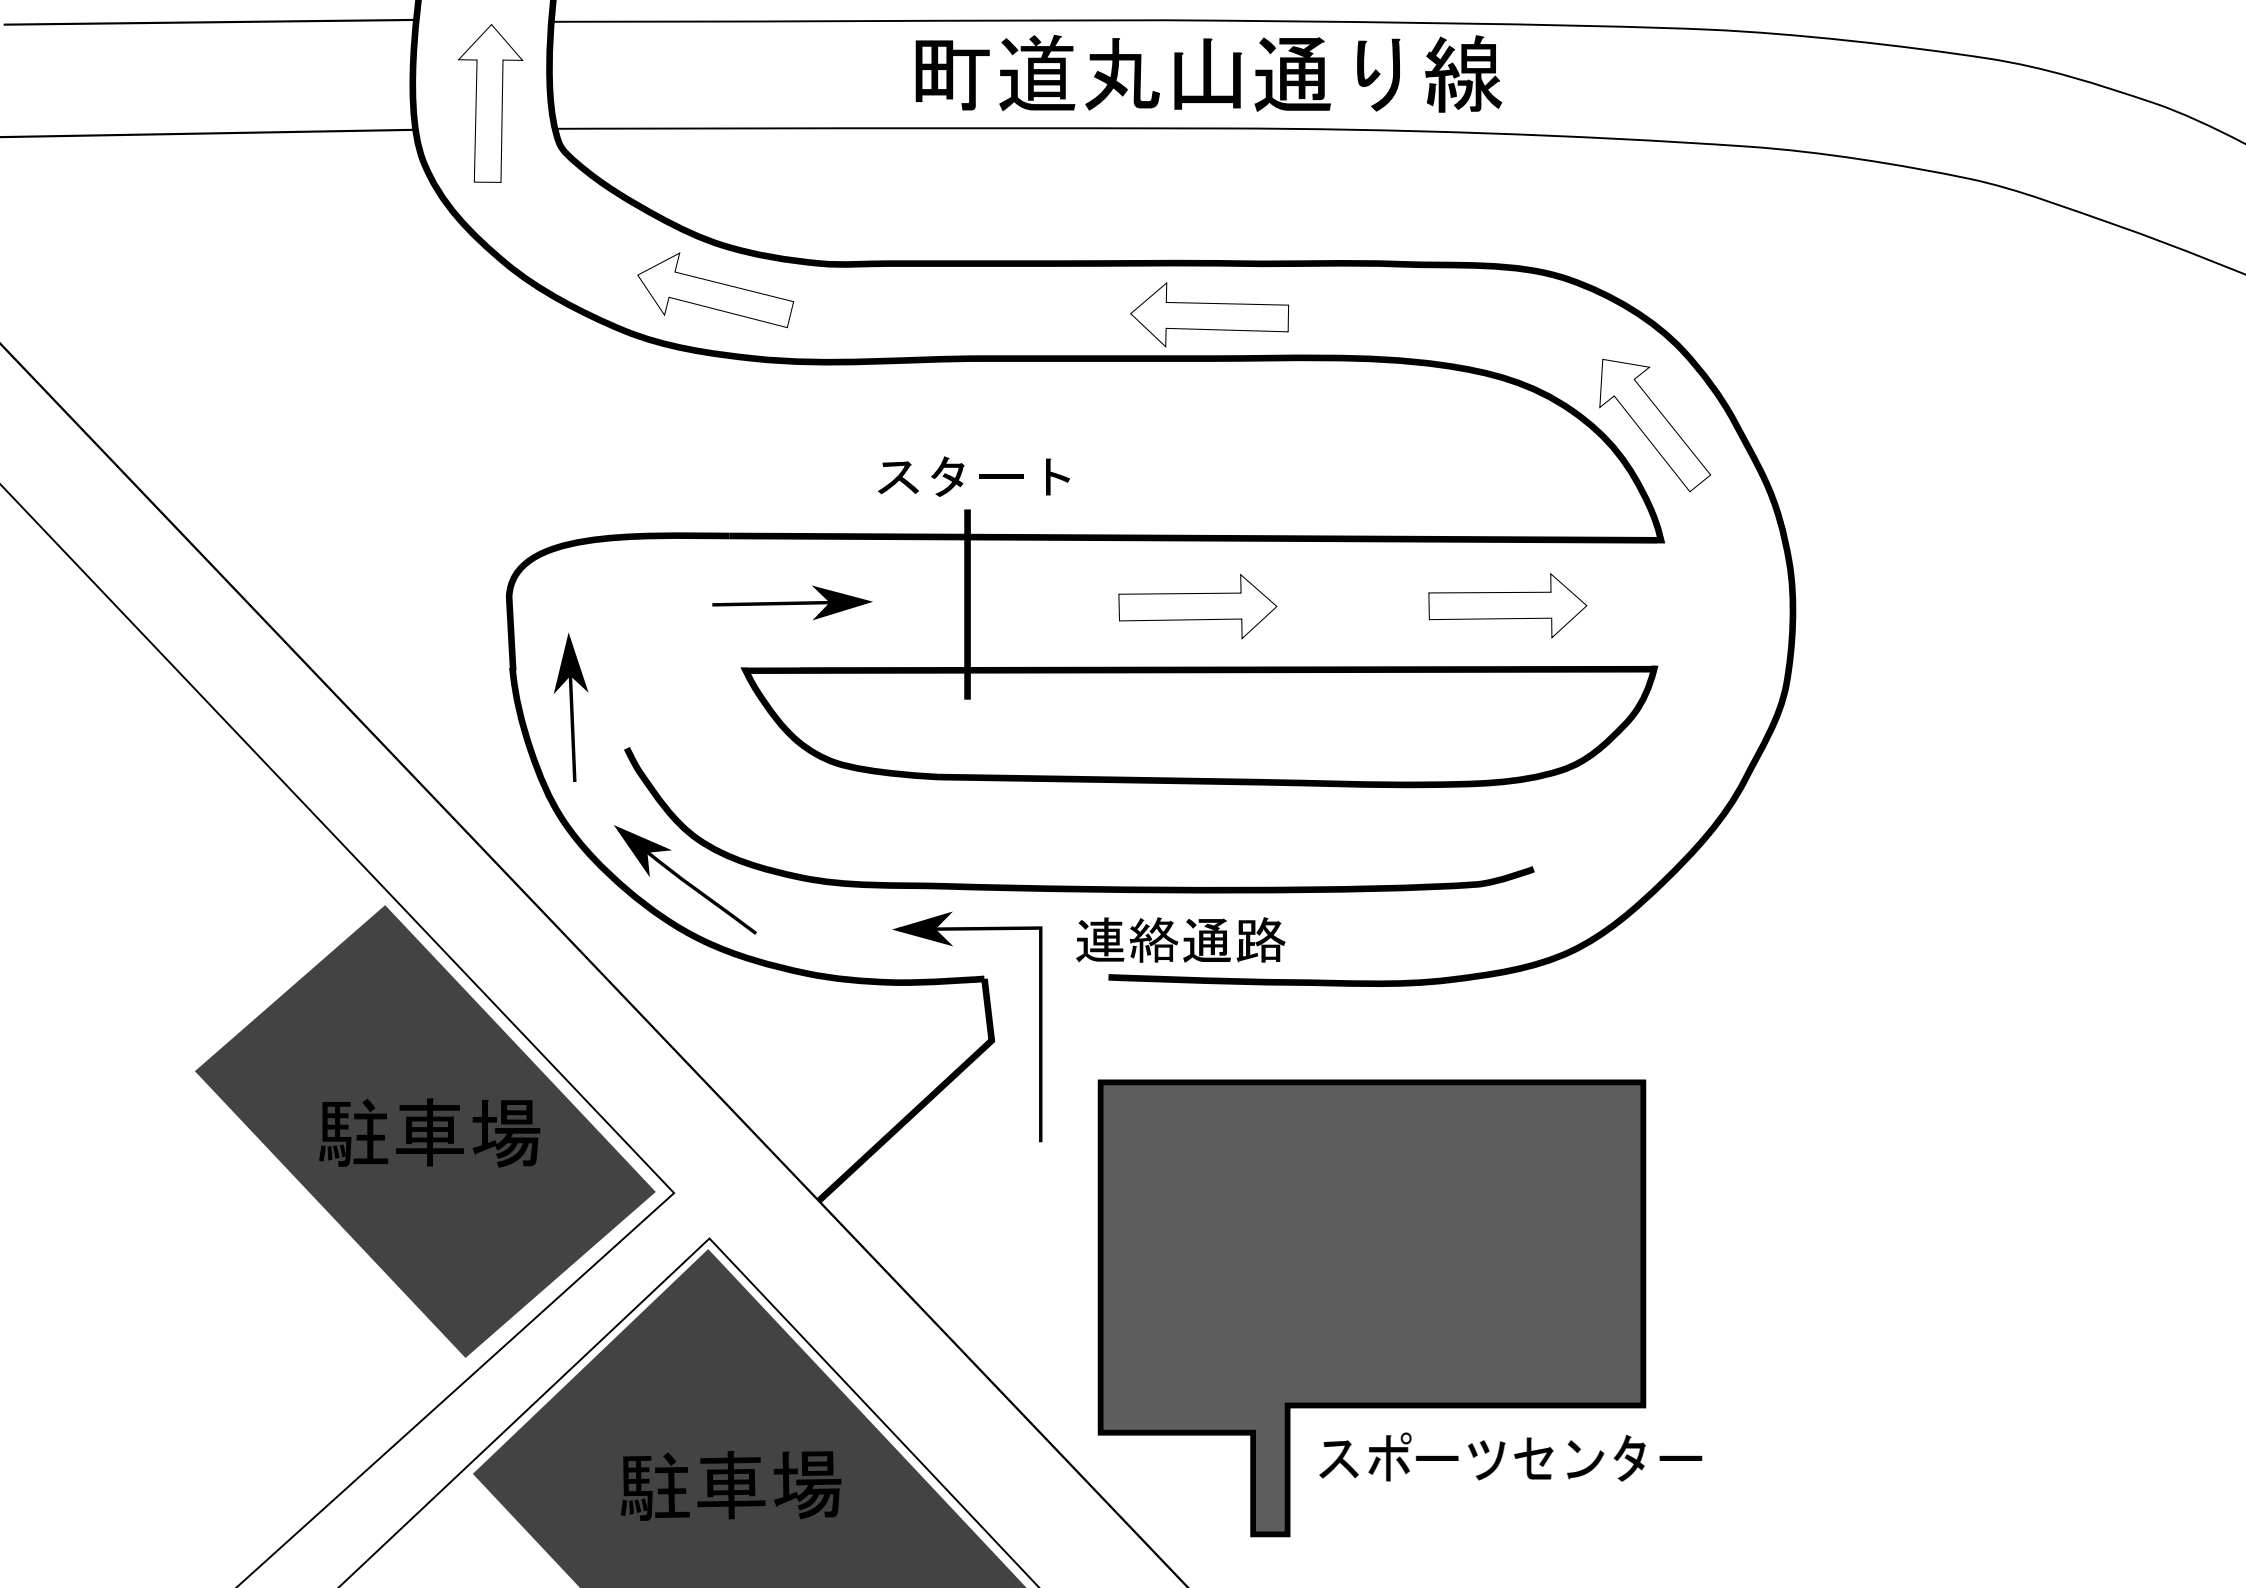

町道丸山通り線

スタート

連絡通路

駐車場

駐車場

スポーツセンター

ゴール会場案内図